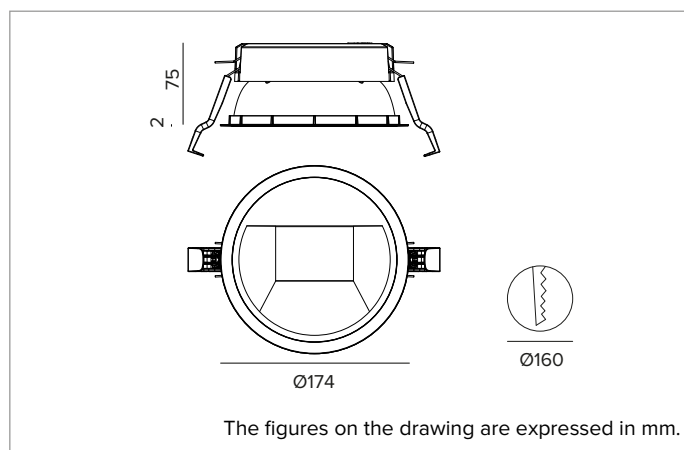

1T8315EL80 | CCTEVO WALL WASHER 160

Recessed LED Downlight in a trim version

		2700K	H(m)	D1(m)	D2(m)	E _{max} (lx)	
		Ra80	42°	77°			
Fixture Power	24W	1	0.86	1.70	1745		
Source Flux	3184lm	2	1.73	3.40	436		
Fixture Flux	2206lm	3	2.59	5.11	194		
Efficacy	92lm/W	4	3.46	6.81	109		
TS1573	I _{max} =633cd/klm	I _{max}	2016cd	5	4.32	8.51	70